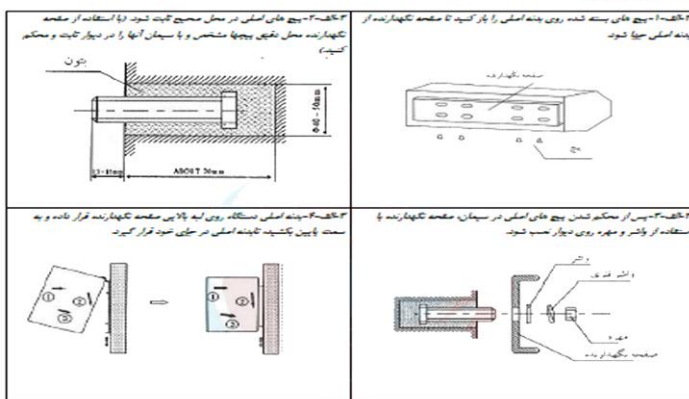

۲- توجهات و هشدارهای نصب:

نکات زیر در موقع نصب رعایت شوند

<p>۱-۲- جهت جلوگیری از آلودگی و انتشار گرد و غبار و سایر آلودگی‌ها در هنگام نصب دستگاه در یک سطح مسطح و مطمئن نصب شود.</p> 	<p>۲-۲- دستگاه باید در فضای مناسبی نصب شود.</p> 
<p>۳-۲- در مواقعی که عرض ورودی از عرض دستگاه مورد استفاده بیشتر باشد، توصیه می‌گردد دو دستگاه (یا بیشتر) با فاصله ۲۰ سانتی‌متر از هم نصب شود.</p> 	<p>۳-۲- دستگاه نباید نزدیک سطح مسطح زمین نصب شود (مداخل فاصله تا زمین ۲۲-۲۳ cm)</p> 
<p>۴-۲- در صورتی که در محل نصب دستگاه در محیط‌هایی که در معرض ریزش آب، رطوبت و فشار زیاد، گرد و غبار قابل‌استعمال و یا گازهای خورنده هستند، احتیاط شود.</p> 	<p>۵-۲- هنگام نصب دقت شود که هیچ فاصله‌ای بین بدنه دستگاه و دیوار نباشد و در صورتیکه از سقف آویزان می‌شود از نگهدارنده‌های سقفی که درون کف‌تن دستگاه می‌باشد، استفاده شود.</p> 

راهنمای ابعادی برای نصب مدل های مختلف

MODEL	FM-4009-L/Y	FM-4010-L/Y	FM-4012-L/Y	FM-4015-L/Y	FM-4018-L/Y	FM-4020-L/Y
A	900mm	1000mm	1200mm	1500mm	1800mm	2000mm
B	215mm					
C	230mm					

Model	Frequency HZ	Voltage V	Max Air Volume m ³ /h		Max Air Speed m/s		Dimension L*H*D cm	Weight Kg
			HI	LO	HI	LO		
FM - 4009 - L/Y	50	220	330	300			900*23*22	16
FM - 4010 - L/Y			350	310			1000*23*22	17
FM - 4012 - L/Y			440	400			1200*23*22	18
FM - 4015 - L/Y			530	480			1500*23*22	23
FM - 4018 - L/Y			660	600			1800*23*22	29
FM - 4020 - L/Y			680	610			2000*23*22	30