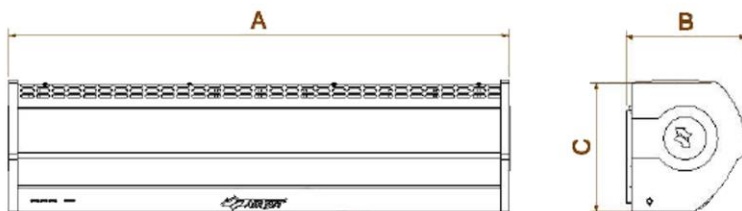

۲- توجهات و هشدارهای نصب:

نکات زیر در موقع نصب رعایت شوند

<p>۱-۲- جهت جلوگیری از آلودگی و انتشار گرد و غبار و سایر آلودگی‌ها در هنگام نصب دستگاه در یک سطح مسطح و مطمئن نصب شود.</p> 	<p>۲-۲- دستگاه باید در فضای مناسبی نصب شود.</p> 
<p>۳-۲- در مواقعی که عرض ورودی از عرض دستگاه مورد استفاده بیشتر باشد، توصیه می‌گردد دو دستگاه (یا بیشتر) با فاصله ۲۰ سانتی‌متر از هم نصب شود.</p> 	<p>۳-۲- دستگاه نباید نزدیک سطح مسطح زمین نصب شود (مداخل فاصله تا زمین ۲۲-۲۳ cm)</p> 
<p>۴-۲- در صورتی که در محل نصب دستگاه در محیط‌هایی که در معرض ریزش آب، رطوبت و فشار زیاد، گرد و غبار قابل‌استعمال و یا گازهای خورنده هستند، احتیاط شود.</p> 	<p>۵-۲- هنگام نصب دقت شود که هیچ فاصله‌ای بین بدنه دستگاه و دیوار نباشد و در صورتیکه از سقف آویزان می‌شود از نگهدارنده‌های سقفی که درون کف‌تن دستگاه می‌باشد، استفاده شود.</p> 

راهنمای ابعادی برای نصب مدل های مختلف

MODEL	FM-4009-L/Y	FM-4010-L/Y	FM-4012-L/Y	FM-4015-L/Y	FM-4018-L/Y	FM-4020-L/Y
A	900mm	1000mm	1200mm	1500mm	1800mm	2000mm
B	215mm					
C	230mm					

Model	Frequency HZ	Voltage V	Max Air Volume m ³ /h		Max Air Speed m/s		Dimension L*H*D cm	Weight Kg
			HI	LO	HI	LO		
FM - 4009 - L/Y	50	220	330	300			900*23*22	16
FM - 4010 - L/Y			350	310			1000*23*22	17
FM - 4012 - L/Y			440	400			1200*23*22	18
FM - 4015 - L/Y			530	480			1500*23*22	23
FM - 4018 - L/Y			660	600			1800*23*22	29
FM - 4020 - L/Y			680	610			2000*23*22	30