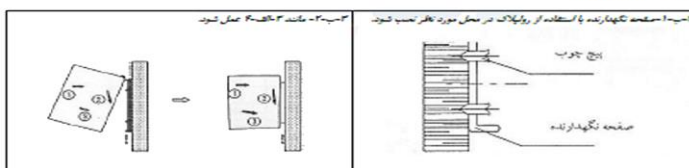

۲- توجهات و هشدارهای نصب:

نکات زیر در موقع نصب رعایت شوند

<p>۱-۲- جهت جلوگیری از آلودگی و انتشار گرد و غبار و سایر آلودگی‌ها در هنگام نصب دستگاه در یک سطح مسطح و مطمئن نصب شود.</p> 	<p>۲-۲- دستگاه باید در فضای مناسبی نصب شود.</p> 
<p>۳-۲- در مواقعی که عرض ورودی از عرض دستگاه مورد استفاده بیشتر باشد، توصیه می‌گردد دو دستگاه (یا بیشتر) با فاصله ۲۰ سانتی‌متر از هم نصب شود.</p> 	<p>۳-۲- دستگاه نباید نزدیک سطح مسطح زمین نصب شود (مداخل فاصله تا زمین ۲۲-۲۳ cm)</p> 
<p>۴-۲- در صورتی که در محل نصب دستگاه در محیط‌هایی که در معرض ریزش آب، رطوبت و فشار زیاد، گرد و غبار قابل‌استعمال و یا گازهای خورنده هستند، احتیاط شود.</p> 	<p>۵-۲- هنگام نصب دقت شود که هیچ فاصله‌ای بین بدنه دستگاه و دیوار نباشد و در صورتیکه از سقف آویزان می‌شود از نگهدارنده‌های سقفی که درون کف‌تن دستگاه می‌باشد، استفاده شود.</p> 

راهنمای ابعادی برای نصب مدل های مختلف

MODEL	FM-4009-L/Y	FM-4010-L/Y	FM-4012-L/Y	FM-4015-L/Y	FM-4018-L/Y	FM-4020-L/Y
A	900mm	1000mm	1200mm	1500mm	1800mm	2000mm
B	215mm					
C	230mm					

Model	Frequency HZ	Voltage V	Max Air Volume m ³ /h		Max Air Speed m/s		Dimension L*H*D cm	Weight Kg
			HI	LO	HI	LO		
FM - 4009 - L/Y	50	220	330	300			900*23*22	16
FM - 4010 - L/Y			350	310			1000*23*22	17
FM - 4012 - L/Y			440	400			1200*23*22	18
FM - 4015 - L/Y			530	480			1500*23*22	23
FM - 4018 - L/Y			660	600			1800*23*22	29
FM - 4020 - L/Y			680	610			2000*23*22	30