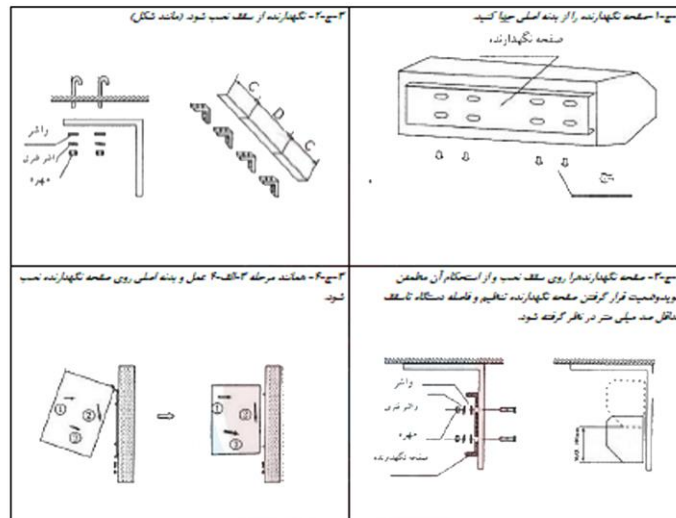

Model	Frequency HZ	Voltage V	Max Air Volume m³/h		Max Air Speed m/s		Dimension L*H*D cm	Weight Kg
			HI	LO	HI	LO		
FM - 4009 - L/Y	50	220	330	300			900*23*22	16
FM - 4010 - L/Y			350	310			1000*23*22	17
FM - 4012 - L/Y			440	400			1200*23*22	18
FM - 4015 - L/Y			530	480			1500*23*22	23
FM - 4018 - L/Y			660	600			1800*23*22	29
FM - 4020 - L/Y			680	610			2000*23*22	30

ج- نصب فنی دستگاه (ویران کردن)